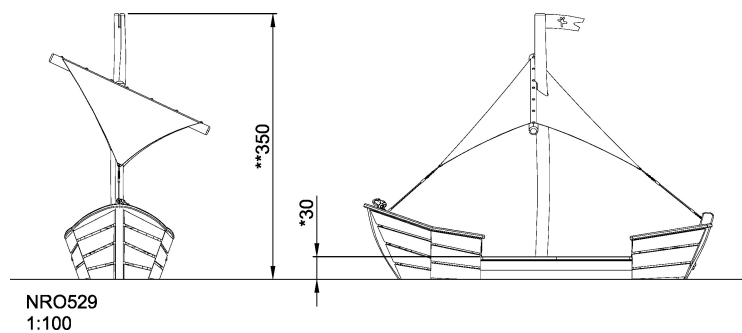

* = Max. freie Fallhöhe.
** = Gesamthöhe des Gerätes.

Gewicht / schwerstes Teil	kg.	Montage (Arbeitskräfte)	Person(en)
Benötigter Beton	NaN m³	Montage (Arbeitsstunden)	Std.
Anzahl Fundamente	NaN	Aushub	NaN m³