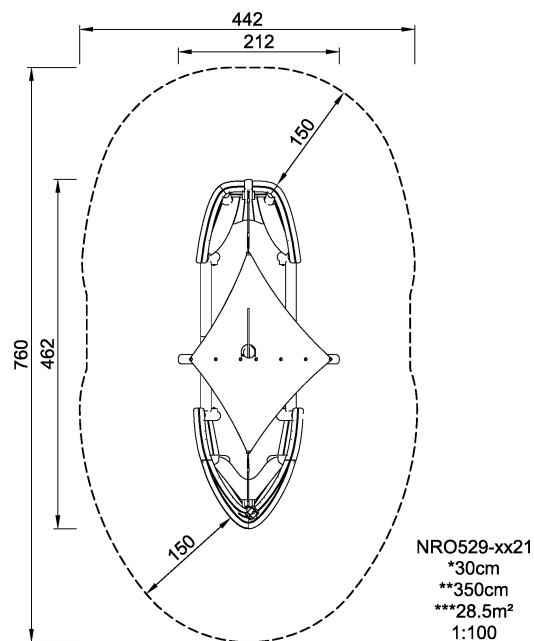

* = Max. freie Fallhöhe.
** = Gesamthöhe des Gerätes.

Gewicht / schwerstes Teil	kg.	Montage (Arbeitskräfte)	Person(en)
Benötigter Beton	NaN m³	Montage (Arbeitsstunden)	Std.
Anzahl Fundamente	NaN	Aushub	NaN m³