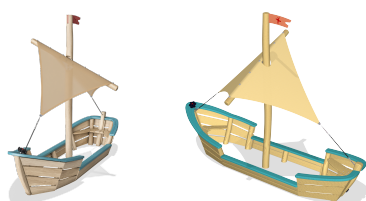

# Oase Sandboot mit Segel

Das Oase Sandboot mit Segel fördert das Rollenspiel und die soziale Interaktion von Kindern. Das Spielelement kann naturbelassen, farbig oder braun lasiert bestellt werden. Dieses Produkt ist auf Nachfrage als FSC® zertifiziertes (FSC® C004450) Robinienholz verfügbar.

<b>Gruppe</b>	ORGANIC ROBINIA
<b>Kategorie</b>	Klassisches Spiel, Sand- und Wasserspiel
<b>Optimales Alter der Nutzer</b>	2 - 10
<b>Max. freie Fallhöhe (cm)</b>	30
<b>Gerätehöhe (cm)</b>	350
<b>Fallraum</b>	28.5 m <sup>2</sup>